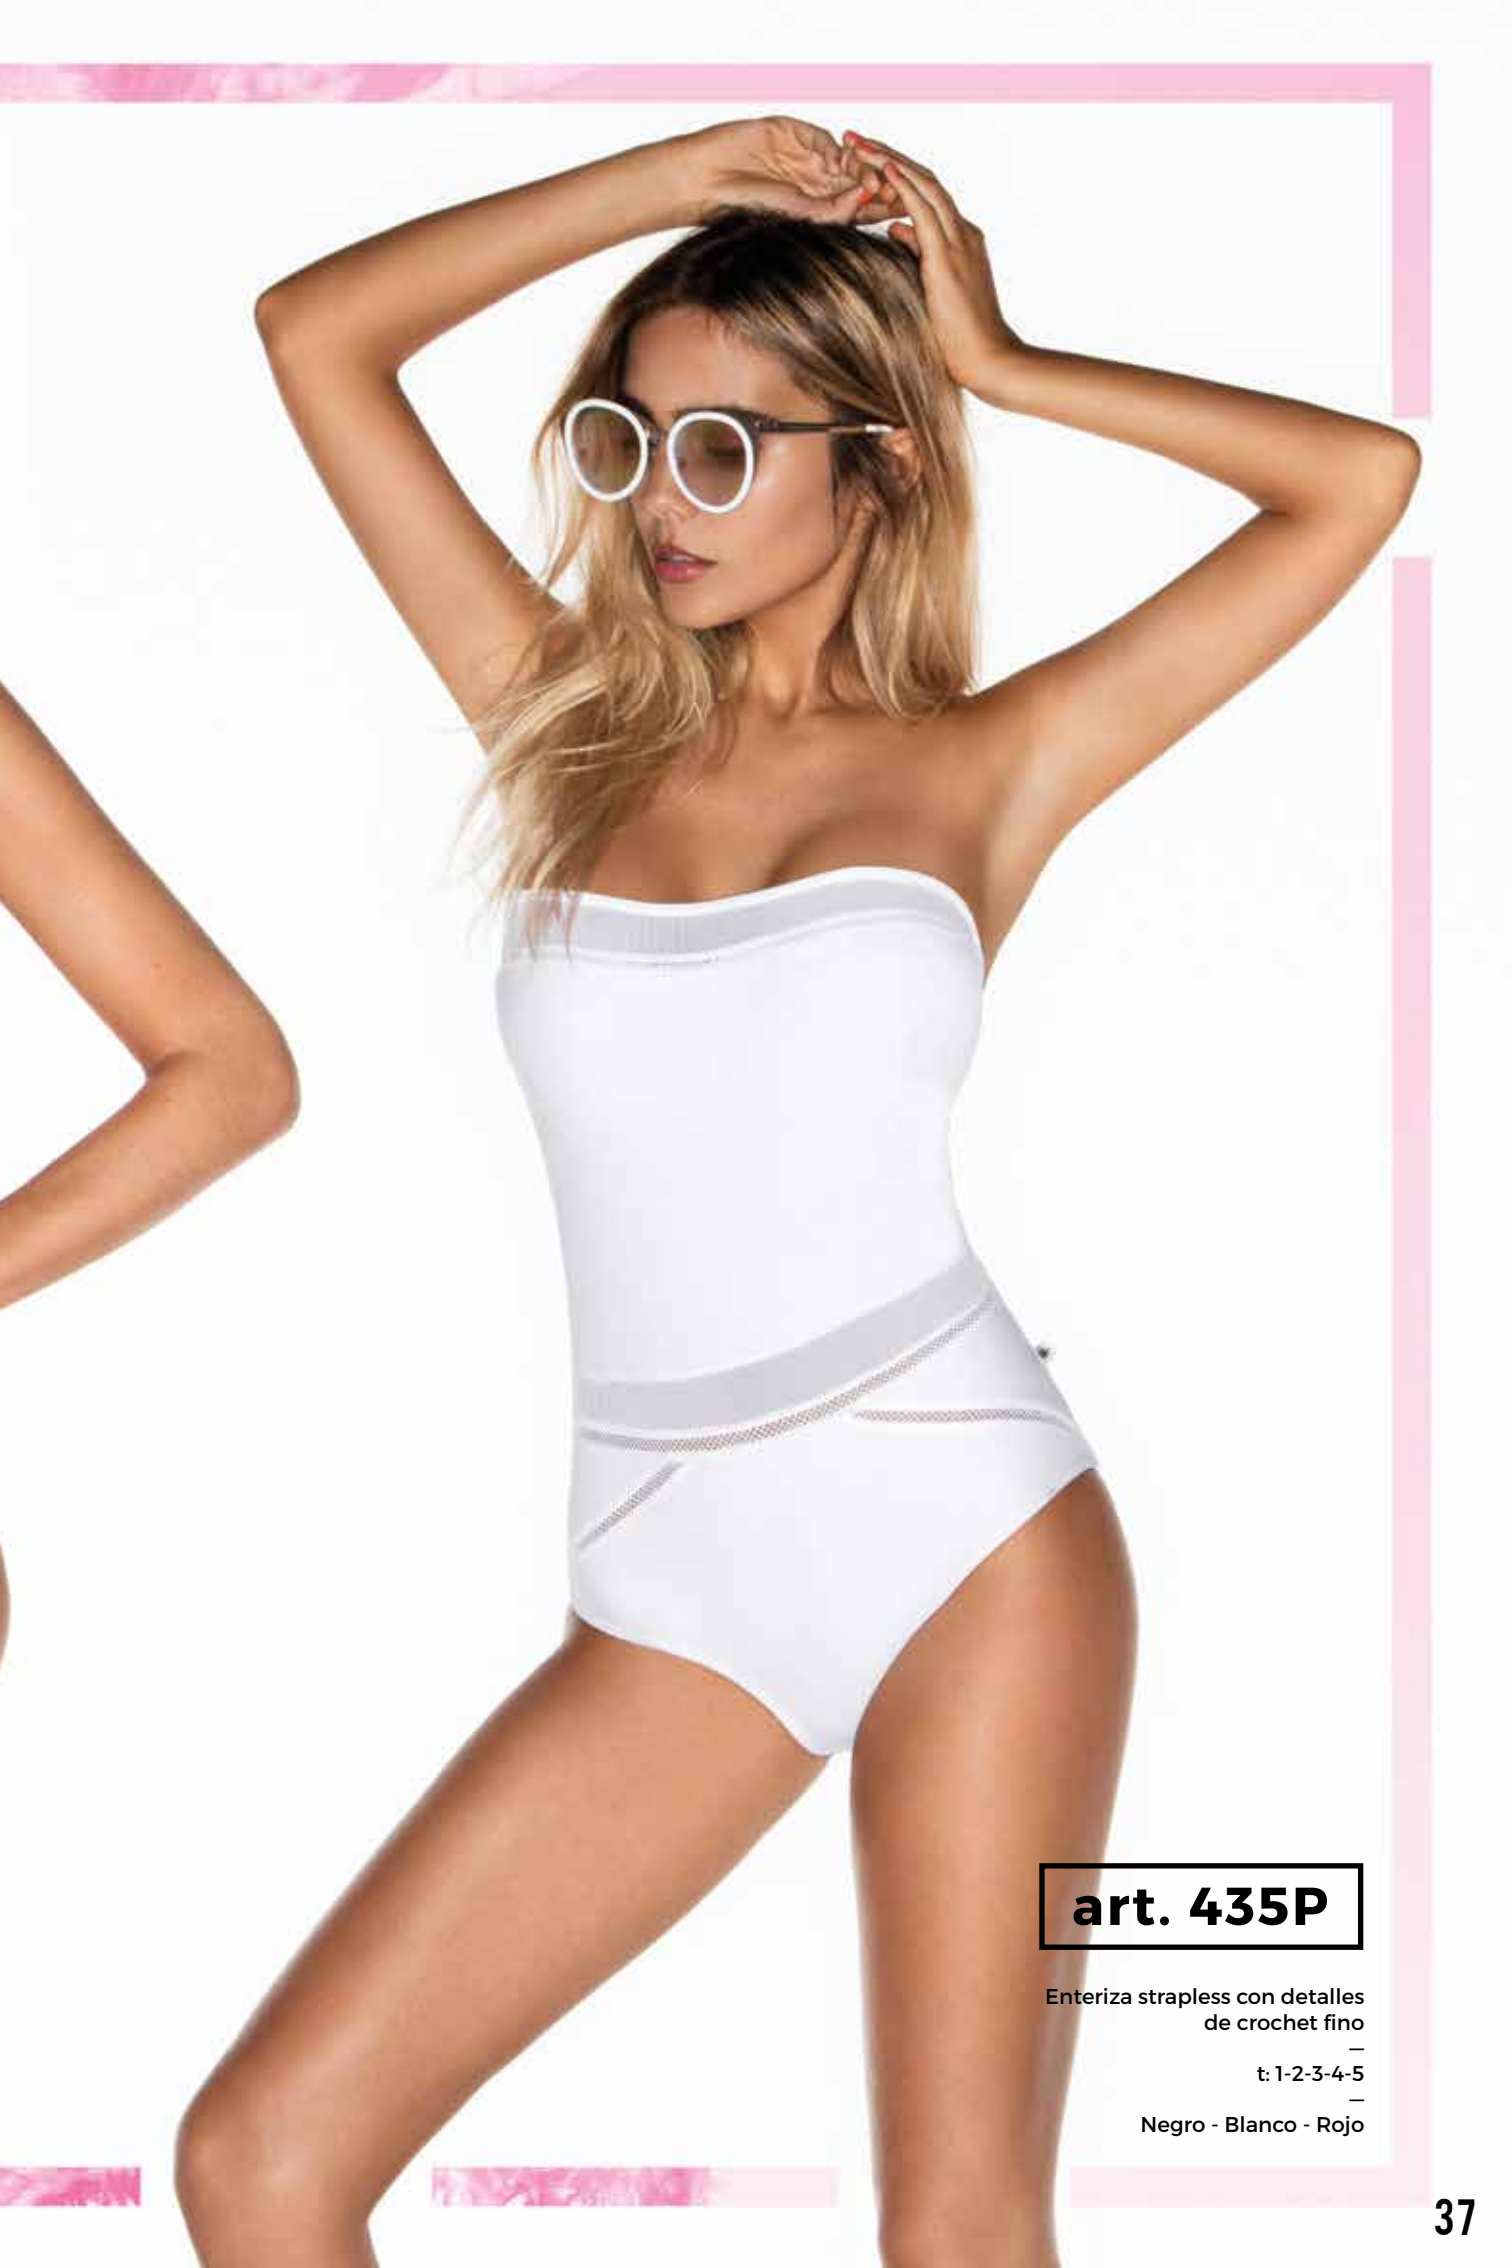

art. 435P

Enteriza strapless con detalles
de crochet fino

t: 1-2-3-4-5

Negro - Blanco - Rojo