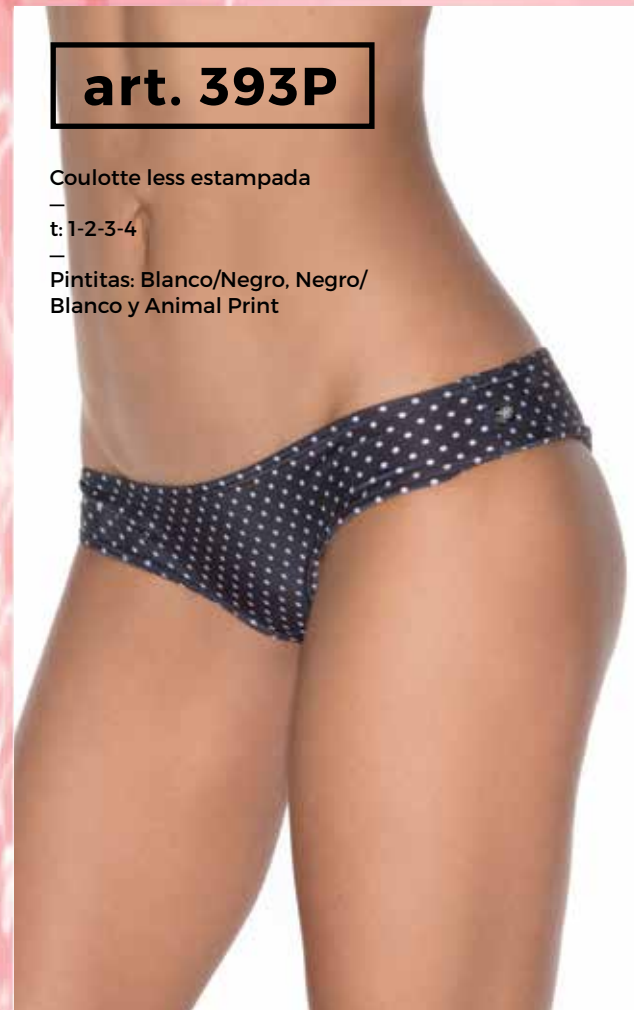

art. 393P

Coulotte less estampada

—
t: 1-2-3-4

—
Pintitas: Blanco/Negro, Negro/
Blanco y Animal Print