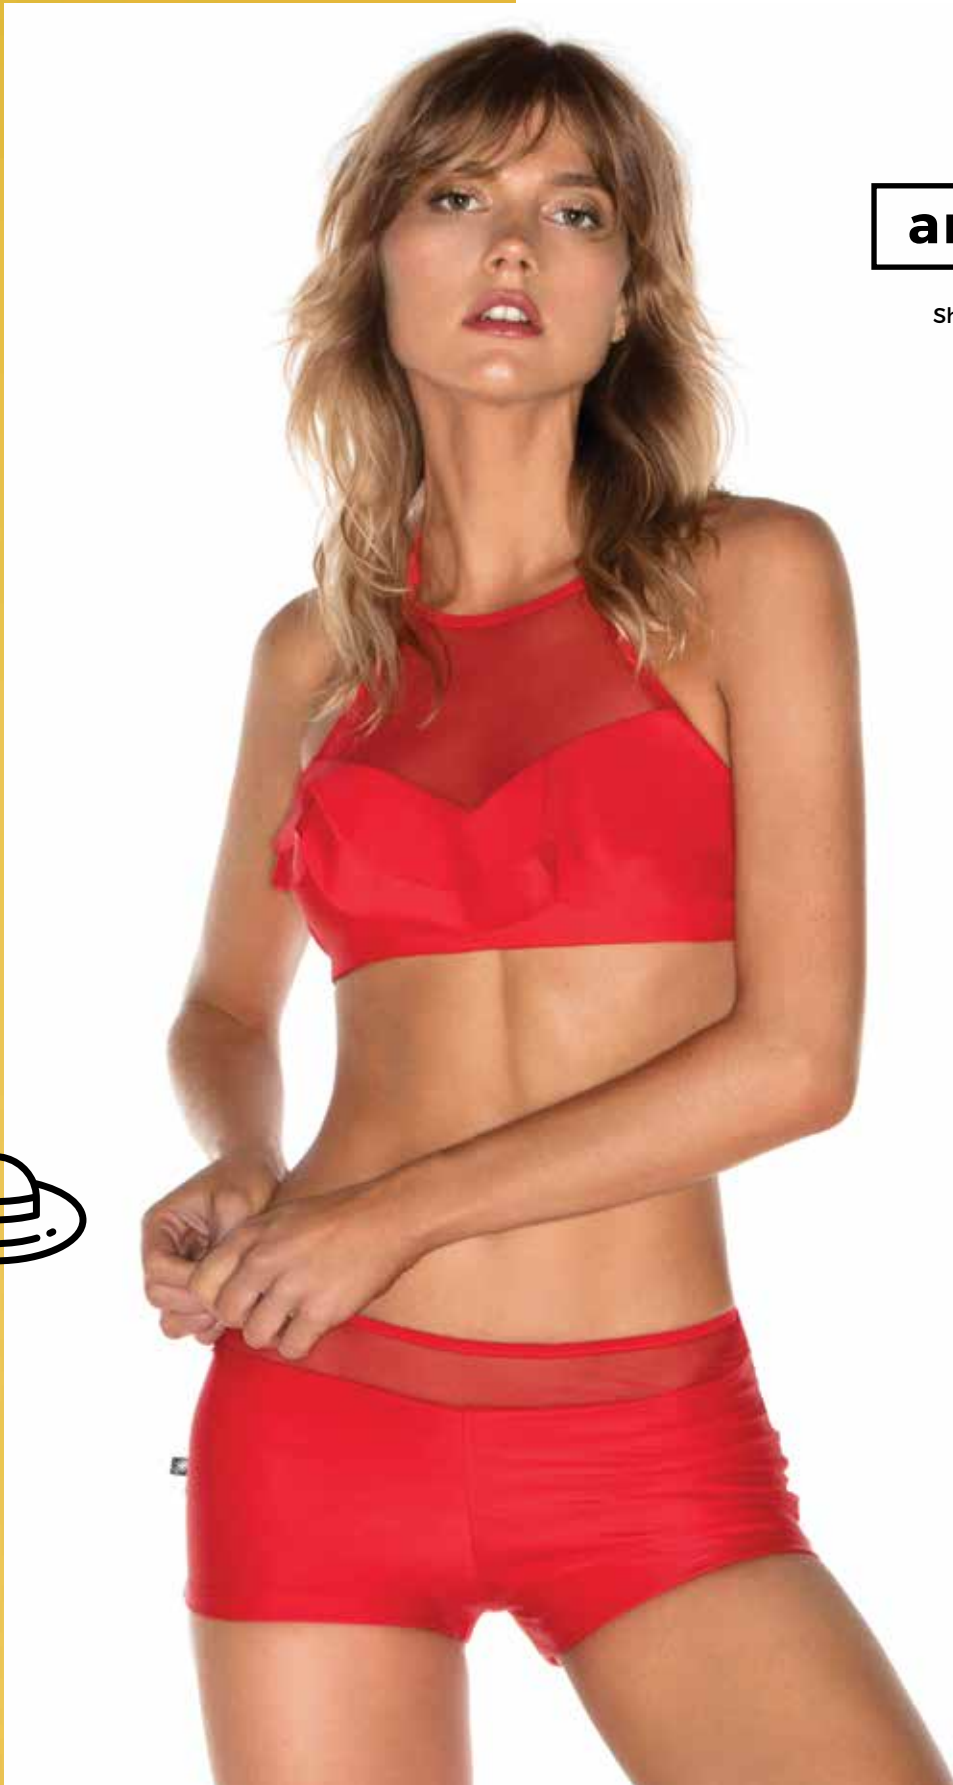

**art. 338P**

High neck c/soft, volado y  
transparencias

t: 1-2-3-4

Negro - Blanco - Rojo

**art. 421P**

Short c/transparencia en  
cintura

t: 1-2-3-4-5

Negro - Blanco - Rojo