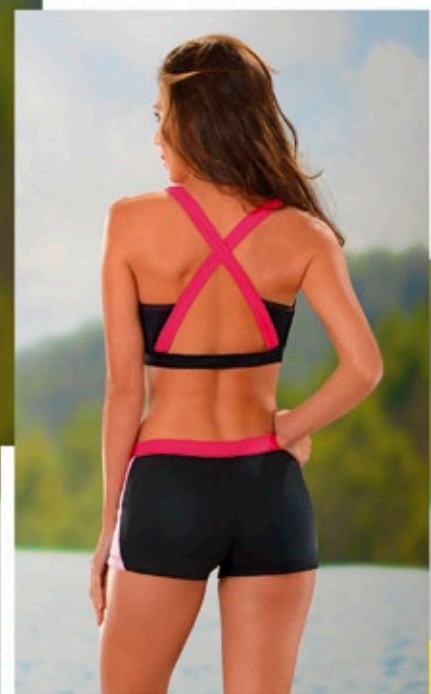

MAXIMA RESISTENCIA AL CLORO