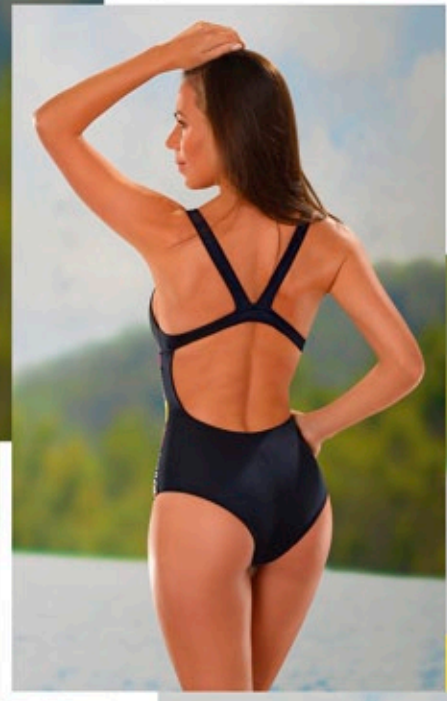

MAXIMA RESISTENCIA AL CLORO