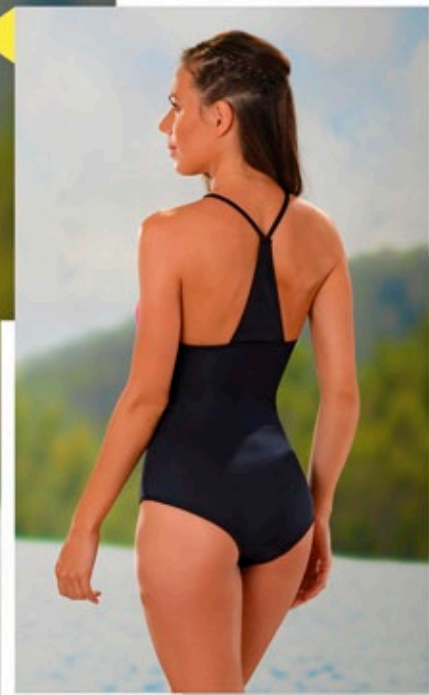

MAXIMA RESISTENCIA AL CLORO