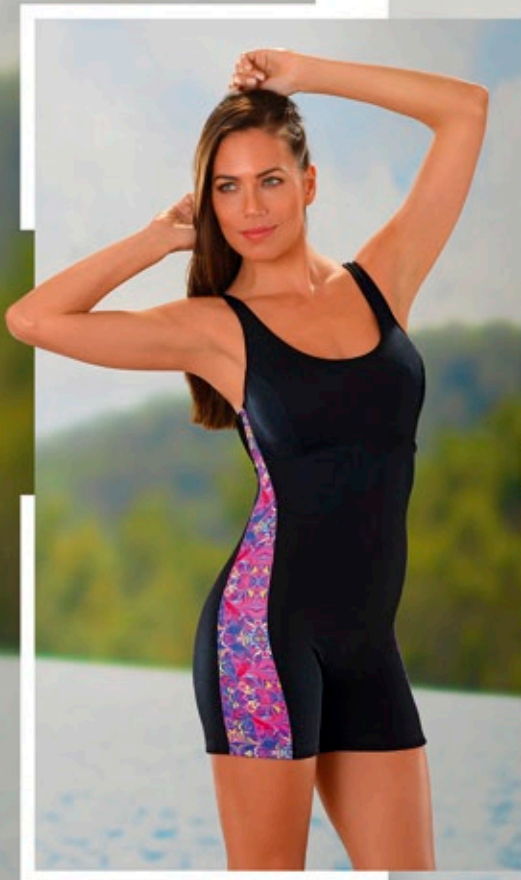

053

WATER
INSTINCT